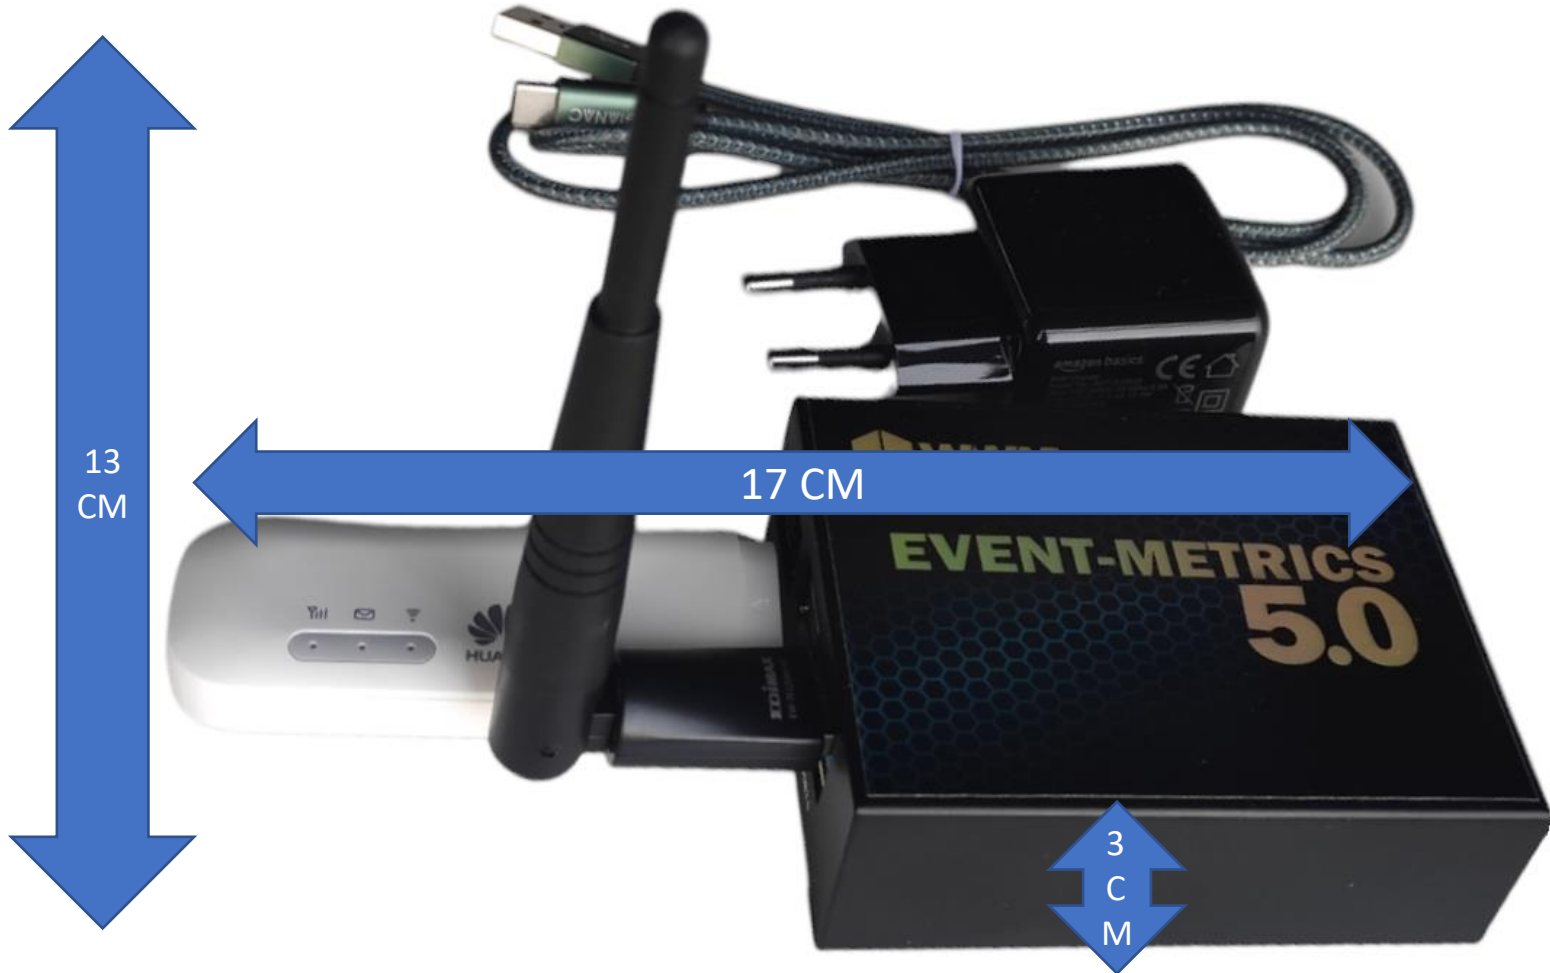

Stromverbrauch 4W

Kabellänge 1 Meter

2,5
CM

17 CM

WWM
the digital hybrid
EVENT-METRICS
5.0

23 CM

13
CM

17 CM

3
C
M